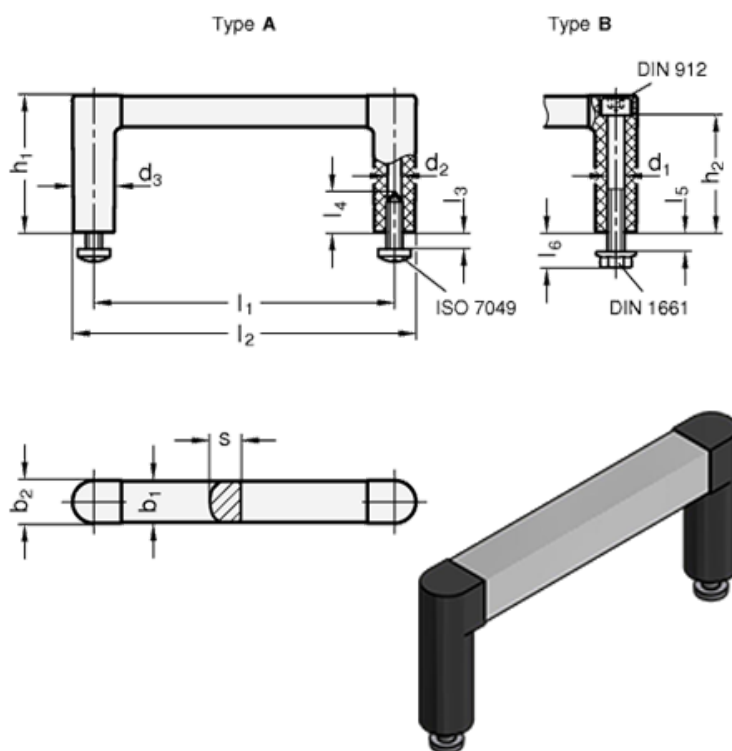

Varenummer: 204231288BELS
 Beskrivelse: E+G Bøjlegreb GN 423-12-88-B-ELS
 - ELS eloxeret / sorteloxeret

Mål

b1 = 12	l2 = 100.5
b2 = 12.5	l3 Max. = 5
d1 = M5	l4 Min. = -
d2 = -	l5 Max. = 5
d3 = 12.5	l6 = 10.5
h1 = 40	s = 9
h2 = 34.5	Vægt (g) = 43
l1 = 88	